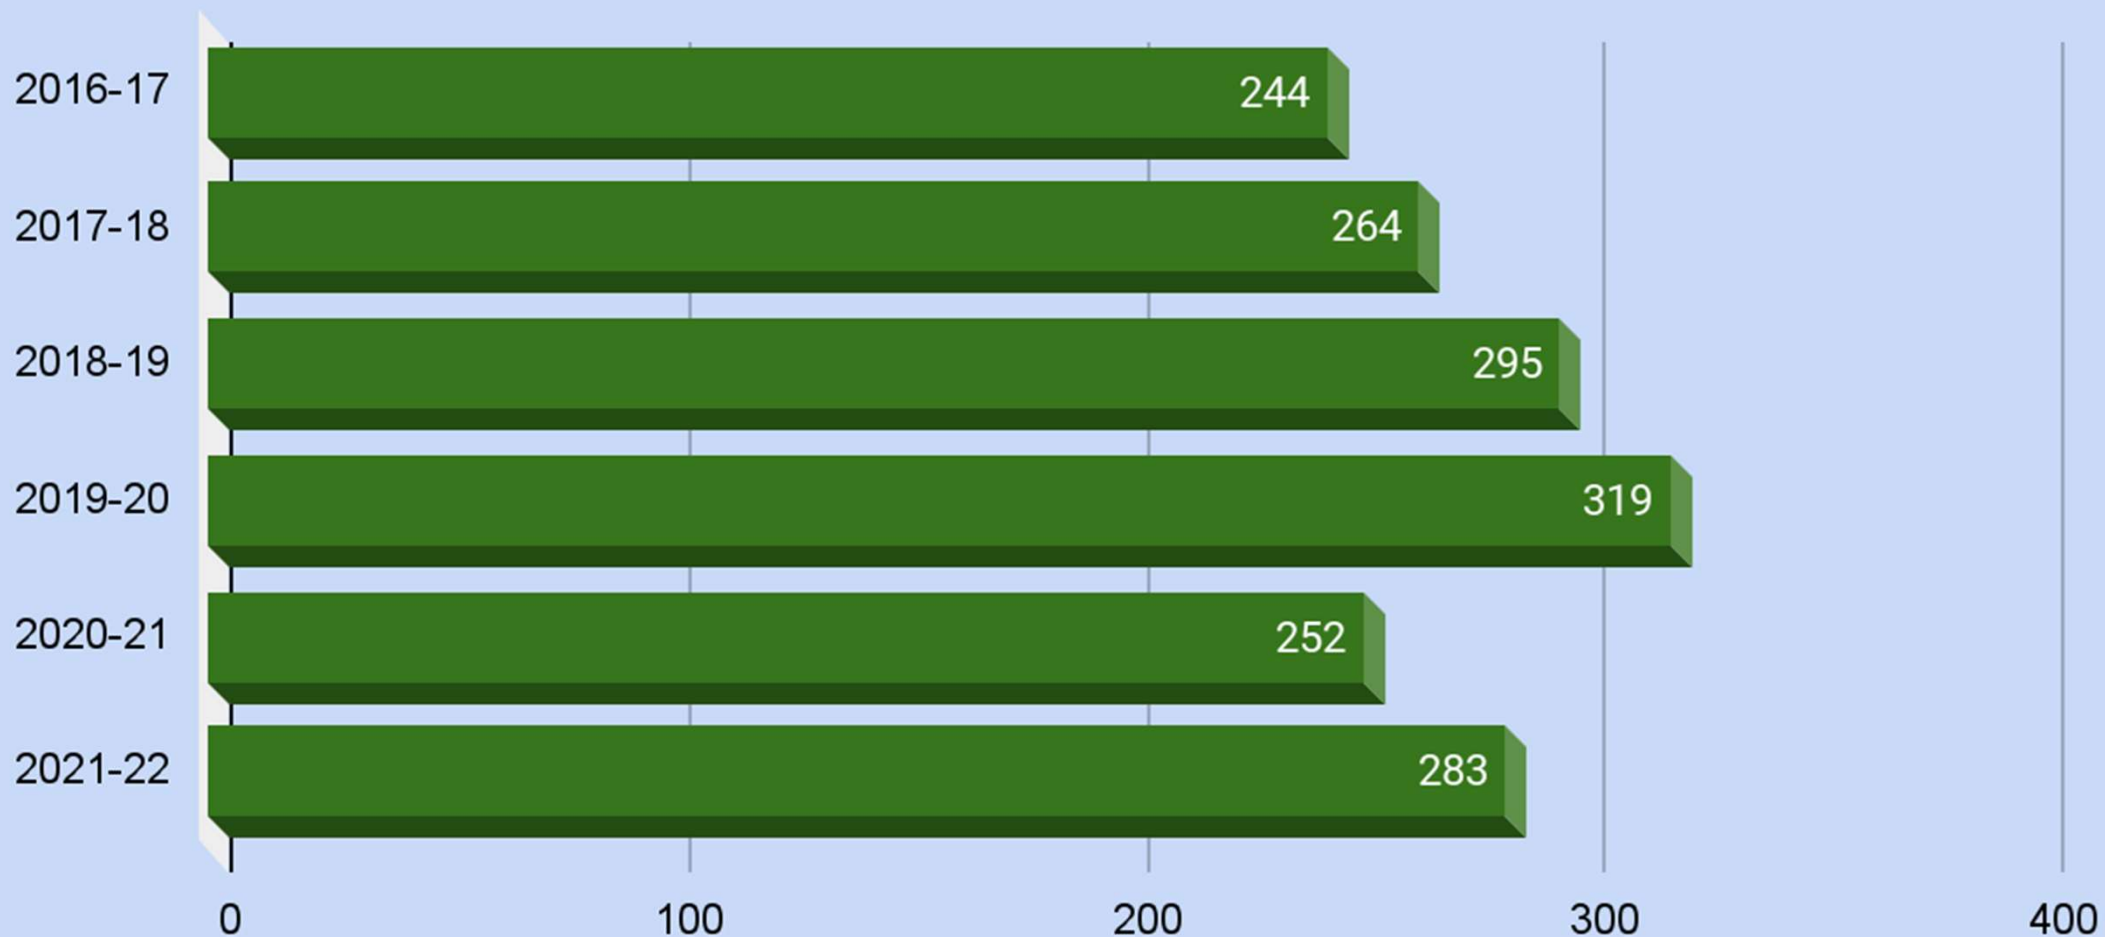

Memòria d'activitats esportives

TEMPORADA 2021-22

EVOLUCIÓ DEL NÚMERO DE PROVES PER LES RESTRICCIONS COVID

EVOLUCIÓ DEL TOTAL DE LLICENCIES

EVOLUCIÓ LLICÈNCIES COMPETICIÓ / AMATEUR

Amateur Competició

DISTRIBUCIÓ DE LLICÈNCIES PER FRANGES D'EDAT

Veterans

7,2%

Juvenil

2,1%

Infantil

3,4%

General

87,2%