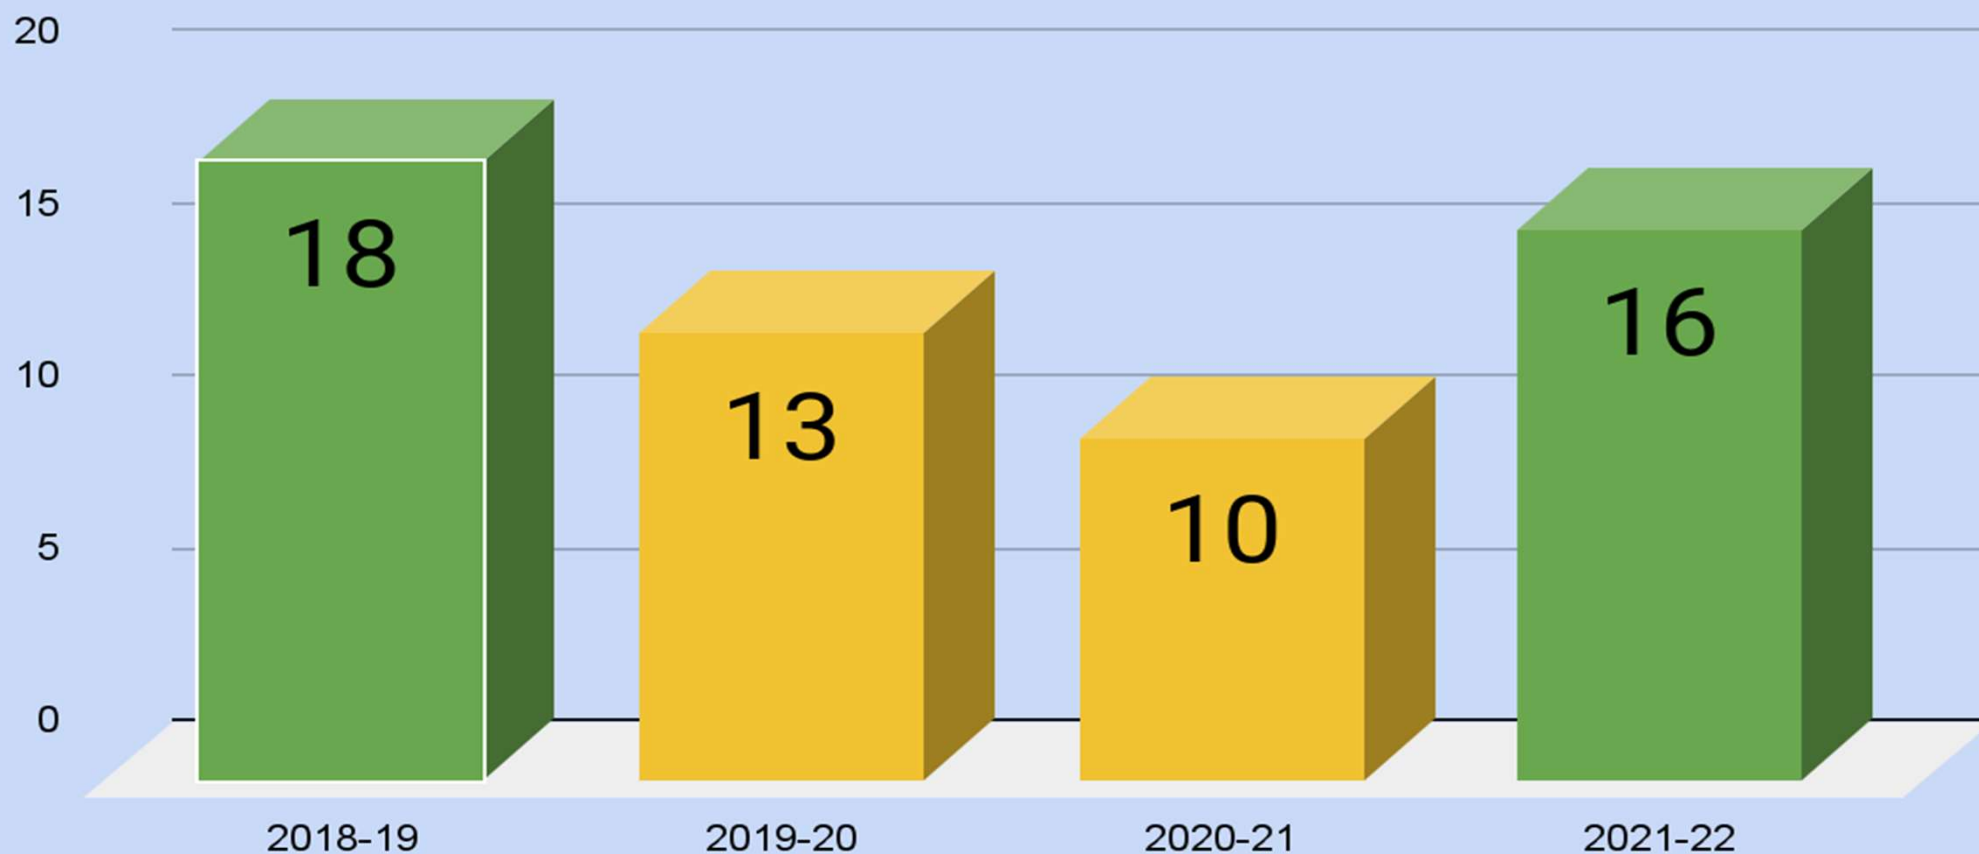

Memòria d'activitats esportives

TEMPORADA 2021-22

EVOLUCIÓ DEL NÚMERO DE PROVES PER LES RESTRICCIONS COVID

EVOLUCIÓ DEL TOTAL DE LLICENCIES

EVOLUCIÓ LLICÈNCIES COMPETICIÓ / AMATEUR

Amateur Competició

DISTRIBUCIÓ DE LLICÈNCIES PER FRANGES D'EDAT

Veterans

7,2%

Juvenil

2,1%

Infantil

3,4%

General

87,2%