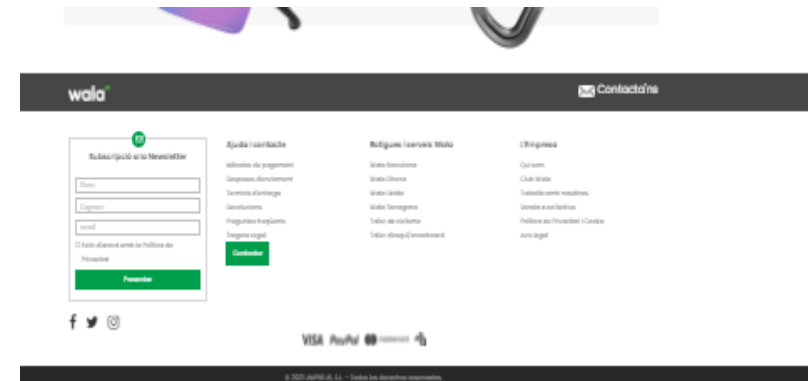

Per qualsevol consulta ho poden fer des del peu de pàgina de la web, on indica ajuda i contacte.

Si cliquen a CONTACTAR s'obrirà un formulari a emplenar i ens arribarà un mail per tal de gestionar la consulta / incidència, en 24h se li hauria de donar resposta.

[Inici](#) / [Contacta amb nosaltres](#)

Contacta amb nosaltres

Nom *
Email *
Tel·lèfon *
Consulta *

Enviar